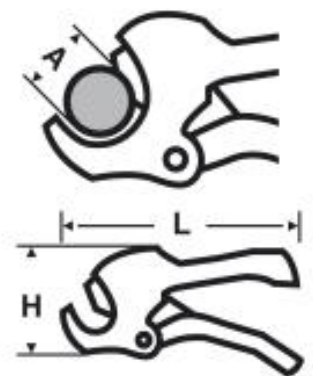

2150 : Coupe-tube plastique PC 32 32 mm

LES PLUS

Précision : lame en « V » permet une coupe facile, perpendiculaire et une déformation réduite du tube.

Pratique : ouverture automatique : un ressort maintient la poignée inférieure ouverte. Le coupe-tube est toujours prêt à couper.

Poignée Soft Touch® : grip antidérapant pour une bonne prise en main.

DESCRIPTION

Matières coupées : PVC, PE, PER, PEX, tuyau plastique souple (Tricocclair®), tuyau d'arrosage, tuyau d'irrigation.

Loquet de verrouillage : maintient la poignée inférieure fermée : rangement facile. Pas de risque de blessure.

Ergonomie : la forme spéciale de la poignée inférieure est adaptée à toutes les tailles de mains.

A mm

32

A" OD

1.1/4"

L mm

198

H mm