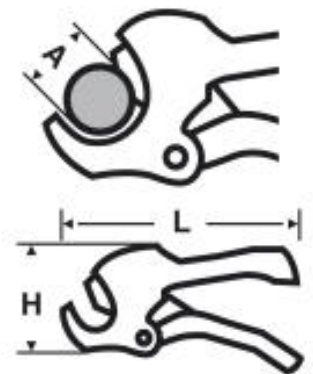

### LES PLUS

**Mécanisme à cliquet breveté :**

Coupe rapide, peu d'efforts de coupe, pas de retour de la lame lors de la coupe.

**Précision :**

La lame en "V" permet une coupe facile et perpendiculaire.

**Chanfreineur intégré :**

Pour les tubes PVC avant collage.

### DESCRIPTION

Matière coupée : PVC, PP, PE, PER, PEX, ABS, PEHD, CPVC, PPR, PB.

Pratique : changement de lame rapide et sans outil.

Poignée Soft Touch® : anti-dérapant pour une bonne prise en main.

La forme du bras supérieur permet un guidage parfait lors de la coupe.

Coupe câble électrique intégré : Ø maxi : 12 mm, section maxi : 4 x 2,5 mm<sup>2</sup>.

Angle de chanfrein : 15°.

A mm	A" OD	L mm	H mm	kg	REF
42	1.5/8	238	113	0,530	215042