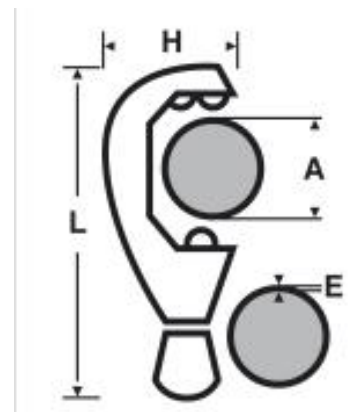

2104 : Coupe-tube cuivre ZR 35 3-35 mm

LES PLUS

Pommeau Soft Touch® à avance/retour rapide et antidérapant.
Changement de molette rapide et sans outil.
4 rouleaux pour un guidage parfait du tube.

DESCRIPTION

Epaisseur maxi : 2 mm.

Coupe précise du Ø 3 jusqu'au Ø 35 mm.

1 molette de rechange.

Ebavureur rotatif rétractable à lame interchangeable.

Idéal pour les coupes au ras des collets : **rouleaux avec gorge**.

Capuchon de couleur différente selon le matériau à couper.

| A mm | A" OD | L mm | H mm | E maxi mm | kg | REF |
|--------|-------------|------|------|-----------|-------|--------|
| 3 - 35 | 1/8 - 1.3/8 | 165 | 64 | 2 | 0,450 | 210443 |