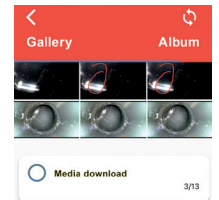

Synchronisation des données de la ROCAM mini HD vers un mobile