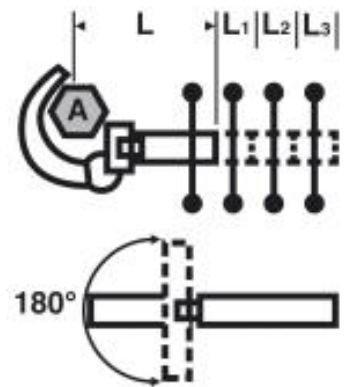

2614 : Clé lavabo Sanicrom® réversible

DESCRIPTION

Pour écrous ou raccords de lavabo, baignoire, évier ou bidet.

Serrage et desserrage possible par pivotement sans démontage de la mâchoire.

Outil destiné au serrage et desserrage de pièces difficiles d'accès.

Profil de mâchoire permettant l'autoserrage.

Capacité écrou sur plats " (A)	Capacité écrou sur plats mm (A)	L mm	kg	REF
1.1/2	38	240	0,565	261420