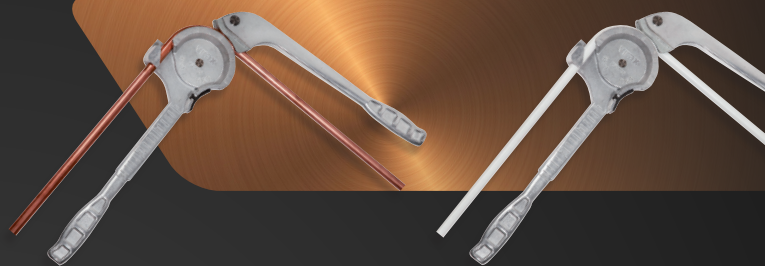

PINCE A CINTRER ALU 2514

pour tubes cuivre et multicouches

POUR QUE S'EXPRIME VOTRE TALENT

01

FINI LES CINTRAGES QUI FONT MAL AU GENOU !

La nouvelle
**PROTECTION
EN CAOUTCHOUC
SYNTHÉTIQUE**
vous apporte un
maximum de confort
lors du cintrage.

02

MOINS D'EFFORTS POUR CINTRER

Pour réduire la pénibilité lors de cintrages répétés, vous pouvez bloquer la pince dans un étau.

03

MESUREZ FACILEMENT

Les graduations sur le manche vous permettent de prendre des mesures simplement et rapidement

251412 PINCE A CINTRER 12 MM / R45

251414 PINCE A CINTRER 14 MM / R50

251416 PINCE A CINTRER 16 MM / R60

#VIRAXFABRICANTFRANCAIS

www.virax.com

YouTube