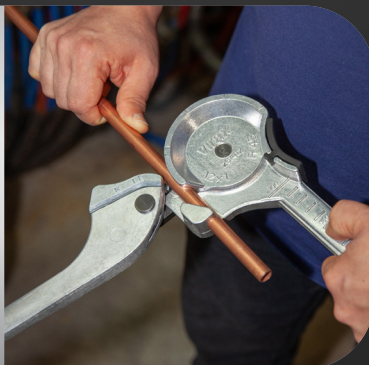

03

MESUREZ FACILEMENT

Les graduations sur le manche vous permettent de prendre des mesures simplement et rapidement