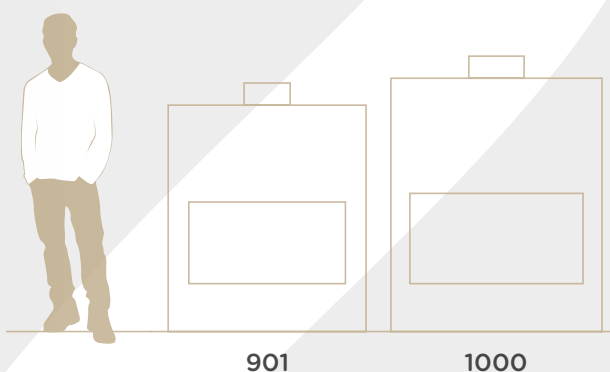

Ambiance **TOTEM**

901

1000

3 faces horizon 901

Dimensions en mm

- dim. hors tout (H x L x P).....1349 x 1074 x 591
  overall dimensions (H x W x D)
- dim. porte (L x H x P).....942 x 453 x 383
  door dimensions (W x H x D)
- âtre (L x P).....850 x 340
  hearth (W x D)
- hauteur de vision de feu.....443
  fire viewing height
- poids.....310 kg
  weight
- Ø sortie de fumées.....250
  Ø smoke vent

3 faces horizon 1000

Dimensions en mm

- dim. hors tout (H x L x P).....1493 x 1164 x 715
  overall dimensions (H x W x D)
- dim. porte (L x H x P).....1032 x 500 x 505
  door dimensions (W x H x D)
- âtre (L x P).....940 x 464
  hearth (W x D)
- hauteur de vision de feu.....490
  fire viewing height
- poids.....380 kg
  weight
- Ø sortie de fumées.....300
  Ø smoke vent