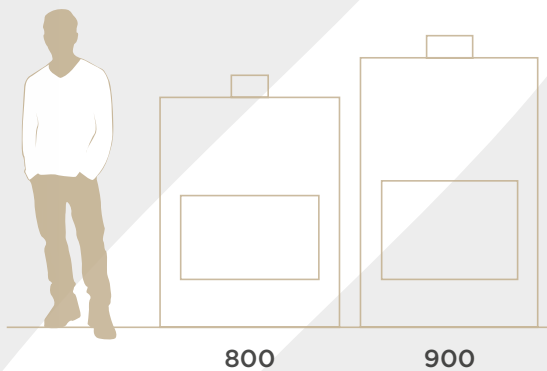

Ambiance **TOTEM**

3 faces 800

Dimensions en mm

- dim. hors tout (H x L x P).....1368 x 974 x 618
  overall dimensions (H x W x D)
- dim. porte (L x H x P).....842 x 440 x 410
  door dimensions (W x H x D)
- âtre (L x P).....750 x 367
  hearth (W x D)
- hauteur de vision de feu.....450
  fire viewing height
- poids.....265 kg
  weight
- Ø sortie de fumées.....200
  Ø smoke vent

3 faces 900

Dimensions en mm

- dim. hors tout (H x L x P).....1583 x 962 x 661
  overall dimensions (H x W x D)
- dim. porte (L x H x P).....830 x 545 x 445
  door dimensions (W x H x D)
- âtre (L x P).....738 x 410
  hearth (W x D)
- hauteur de vision de feu.....535
  fire viewing height
- poids.....295 kg
  weight
- Ø sortie de fumées.....250
  Ø smoke vent