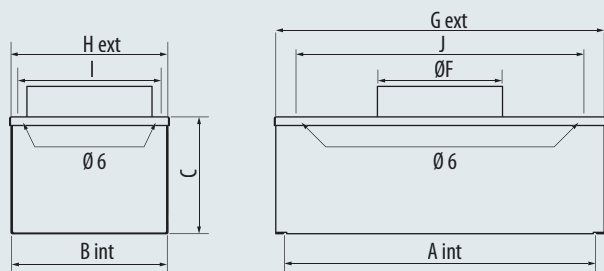

PLÉNOMS POUR GRILLES PGCH - PGCV

GAMMES GADD/GASD/GLBF/GAFI/GRAC

ENCOMBREMENT (EN MM)

PGCV

Modèle grille	A	B	C	F	G	H	I	J
200x100	200	100	130	80	226	140	120	186
300x100	300	100	130	80	326	140	120	286
300x150	300	150	130	125	326	190	170	286
300x200	300	200	130	160	326	240	220	286
400x200	400	200	150	160	426	240	220	386
500x200	500	200	150	160	526	240	220	486