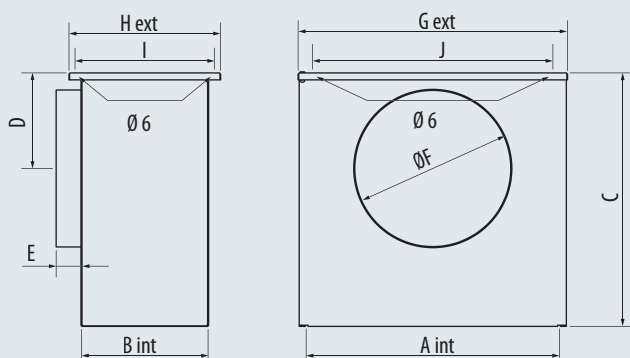

PLÉNOMS POUR GRILLES PGCH - PGCV

GAMMES GADD/GASD/GLBF/GAFI/GRAC

Plénoms nus ou isolés
Plis internes pour clipsage des grilles

APPLICATION

- Permettent le raccordement des grilles au réseau dans de bonnes conditions aérauliques.
- **Adaptés aux grilles : GADD/GASD-F ; GADD/GASD-A ; GLBF-A ; GAFI-A ; GRAC-A.**

GAMME

- 22 tailles de 200 x 100 à 800 x 300 mm
- 2 versions : nu, isolé 5 faces.
- **PGCV-N** : plénum nu avec piquage arrière (raccordement dans l'axe de la grille).
- **PGCH-N** : plénum nu avec piquage latéral (raccordement à 90° par rapport à l'axe de la grille).
- **PGCH/V-ISF** : plénum isolé sur 5 faces avec de la mousse de polyéthylène grise de 5 mm.

DESCRIPTION

- Plénum en acier galvanisé à bords droits.
- Équipé de plis internes pour un bon clipsage de la grille.
- Points de fixations intégrés Ø 6 mm.
- Isolant : mousse polyéthylène grise 5 mm M1.
- **RPTP** : registre en tôle perforée, s'emboîte directement dans le piquage du plénum et dans le conduit, cordelette de manœuvre.

ENCOMBREMENT (EN MM)

PGCH