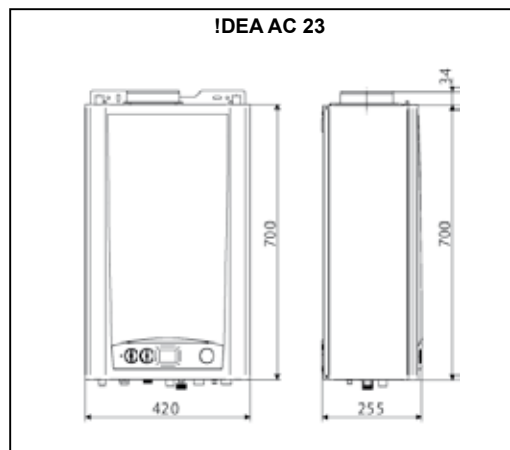

version AB 24

Garantie

2 ans à dater de la mise en service obligatoirement réalisée par une station technique agréée UNICAL.

DIMENSIONS

CARACTERISTIQUES TECHNIQUES

	Puissance utile nominale	Débit thermique	Puissance utile minimale	Rendement utile à 30 % de charge	Rendement utile à 100 % de charge	Classe de rendement (CEE92/CE)	Pression maxi chauffage/sanitaire	Débit spécifique à Δt 30°C	Débit ECS à 45°C**	Tension Fréquence	Puissance maximale absorbée	Pressions nominales GN/GPL	Poids net
	kW	kW	kW	%	%		bar	l/min	en 10 min	V/Hz	W	mbar	kg
AC 23 (= CTN) GN : 16087 GPL : 16088	22,9	25,5	9,9	89,43	89,9	★ ★	3 / 6	10,5	105	230 / 50	85	20 / 37	27
AB 24 (= BTN)** GN : 16085 GPL : 16086	23,8	26,5	9,7	89,03	89,83	★ ★	3 / 6	15,4	132	230 / 50	85	20 / 37	60