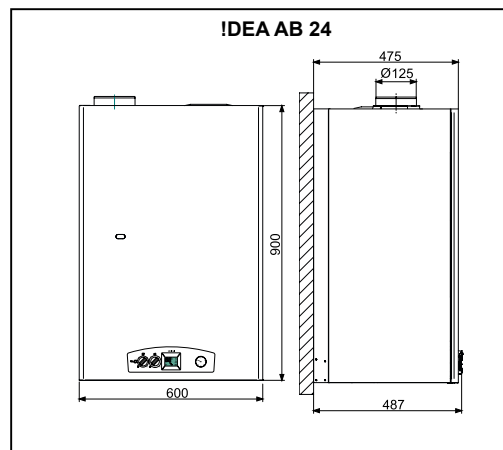

version AB 24

Garantie

2 ans à dater de la mise en service obligatoirement réalisée par une station technique agréée UNICAL.

DIMENSIONS

CARACTERISTIQUES TECHNIQUES

	Puissance utile nominale	Débit thermique	Puissance utile minimale	Rendement utile à 30 % de charge	Rendement utile à 100 % de charge	Classe de rendement (CEE92/CE)	Pression maxi chauffage/sanitaire	Débit spécifique à Δt 30°C	Débit ECS à 45°C**	Tension Fréquence	Puissance maximale absorbée	Pressions nominales GN/GPL	Poids net
	kW	kW	kW	%	%		bar	l/min	en 10 min	V/Hz	W	mbar	kg
AC 23 (= CTN) GN : 16087 GPL : 16088	22,9	25,5	9,9	89,43	89,9	★ ★	3 / 6	10,5	105	230 / 50	85	20 / 37	27
AB 24 (= BTN)** GN : 16085 GPL : 16086	23,8	26,5	9,7	89,03	89,83	★ ★	3 / 6	15,4	132	230 / 50	85	20 / 37	60