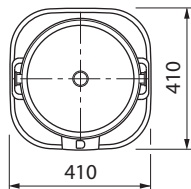

SEPARATEUR DE CENDRES

SEPARATEUR ASPIRATEUR DE CENDRES EN METAL SUR ROULETTES

Article	Couleur	Matière	Emballage Pcs.
7033.7	Acier	Métal	1

Cartouche filtre pour aspirateur de cendres metal

Article	Couleur	Matière	Emballage Pcs.
1610.10	Blanc	Tissu ignifuge	1