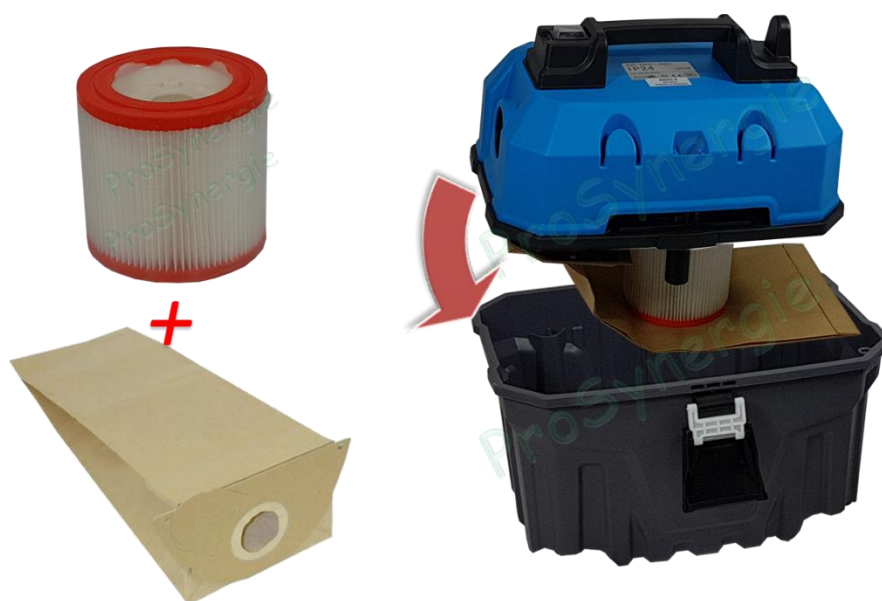

ASPIRATEUR DE RAMONAGE PORTATIF

NESO 8 – REF PRO2070

APPLICATION :

RAMONAGE ET ENTRETIEN DE CHAUDIERES GAZ MURALES

- ✓ **Faible poids : idéal pour un travailler dans les logements collectifs**
- ✓ **Fonction aspiration et soufflage**

1) Description

Le Neso 8 est un aspirateur de ramonage portatif destiné à l'entretien des chaudières murales gaz.

Cet aspirateur fonctionne comme souffleur ou comme aspirateur.

Il est équipé d'un filtre à cartouche HEPA

2) Filtration

Pour l'aspiration des poussières et suies, l'aspirateur est prévu pour être utilisé avec le filtre cartouche HEPA et le sac papier

La cartouche filtre HEPA est lavable à l'eau. La faire sécher soigneusement avant de la replacer.