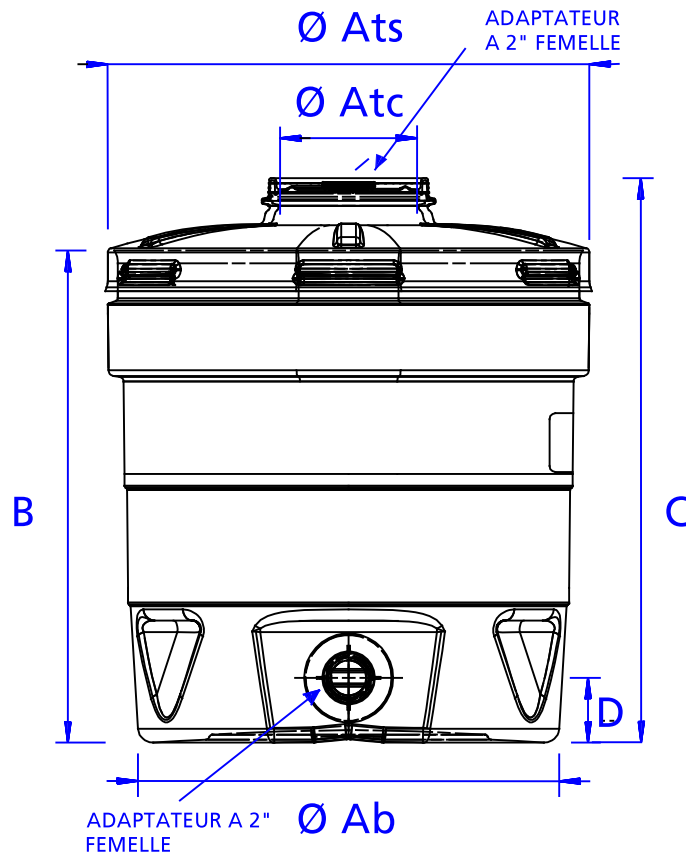

AQUATONNE

CUVE NON ENTERRÉE POUR LE STOCKAGE D'EAU

MATÉRIAUX : PEHD

COULEUR: BLEU

Référence	Bleu	4002401	4002402	4002403
	Gris	4003851	4003852	4003853
Capacité	L	350	500	1000
$\varnothing A_{ts}$	mm	820	820	1090
$\varnothing A_b$	mm	693	393	963
$\varnothing A_{tc}$	mm	250	250	250
Hauteur B	mm	835	1235	1270
Hauteur C	mm	975	1375	1396
Hauteur D	mm	110	110	110
Weight	Kg	15	18	30

DIMENSIONS NOMINALES EN MM - UNE TOLÉRANCE DE +/- 2% DOIT ÊTRE TENUE EN COMPTE