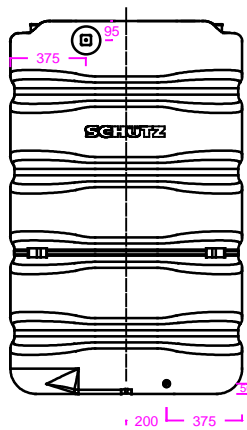

AQUABLOCK XL 3000 L

RÉFÉRENCE 4031466

CUVE À EAU POUR INSTALLATION EN SURFACE

CUVE FABRIQUÉE EN PEHD
PROTECTION ANTI-UV
COULEUR BLEU

POIDS: 90 KG

PARTIE SUPÉRIEURE:
TROUD D'HOMME DE 490MM
2 RACCORDS 2" FEMELLE

CENTRE INFÉRIEUR PARTIE FRONTALE
1 RACCORD 2" FEMELLE

GAUCHE

FACE

DROIT

LEYENDA:

X/Y - DIMENSIONS GÉNÉRALES

X/Y - DIMENSIONS PARTICULIÈRES DES MARQUAGES DE POINTS OÙ LA PAROI PEUT ÊTRE PERFORÉE A FIN DE MONTER DES ÉQUIPEMENTS SUPPLÉMENTAIRES.