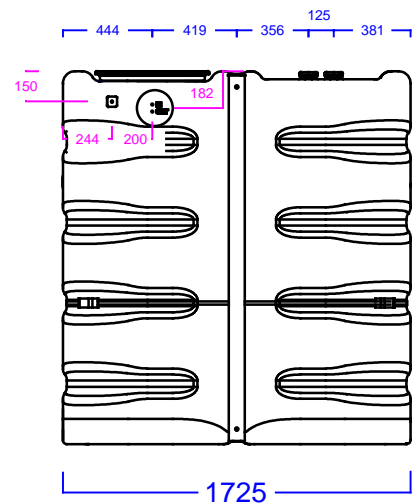

AQUABLOCK XL 3000 L

RÉFÉRENCE 4031466

CUVE À EAU POUR INSTALLATION EN SURFACE

CUVE FABRIQUÉE EN PEHD
PROTECTION ANTI-UV
COULEUR BLEU

POIDS: 90 KG

PARTIE SUPÉRIEURE:
TROUD D'HOMME DE 490MM
2 RACCORDS 2" FEMELLE

CENTRE INFÉRIEUR PARTIE FRONTALE
1 RACCORD 2" FEMELLE

GAUCHE

FACE

DROIT

LEYENDA:

X/Y - DIMENSIONS GÉNÉRALES

X/Y - DIMENSIONS PARTICULIÈRES DES MARQUAGES DE POINTS OÙ LA PAROI PEUT ÊTRE PERFORÉE A FIN DE MONTER DES ÉQUIPEMENTS SUPPLÉMENTAIRES.