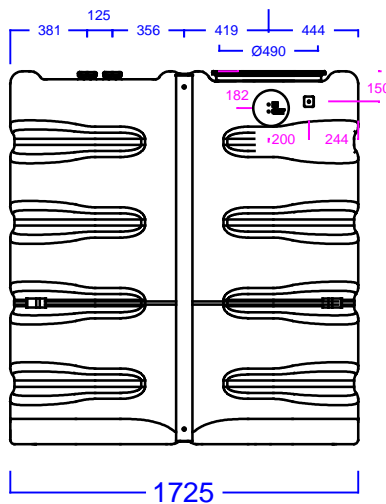

AQUABLOCK XL 3000 L

RÉFÉRENCE 4031466

CUVE À EAU POUR INSTALLATION EN SURFACE

CUVE FABRIQUÉE EN PEHD
PROTECTION ANTI-UV
COULEUR BLEU

POIDS: 90 KG

PARTIE SUPÉRIEURE:
TROUD D'HOMME DE 490MM
2 RACCORDS 2" FEMELLE

CENTRE INFÉRIEUR PARTIE FRONTALE
1 RACCORD 2" FEMELLE

GAUCHE

FACE

DROIT

LEYENDA:

X/Y - DIMENSIONS GÉNÉRALES

X/Y - DIMENSIONS PARTICULIÈRES DES MARQUAGES DE POINTS OÙ LA PAROI PEUT ÊTRE PERFORÉE A FIN DE MONTER DES ÉQUIPEMENTS SUPPLÉMENTAIRES.