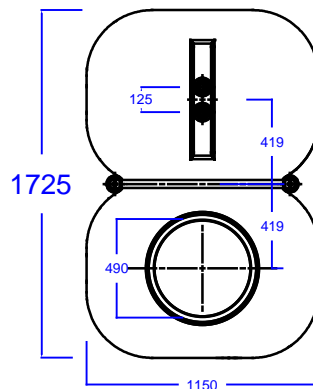

AQUABLOCK XL 3000 L

RÉFÉRENCE 4031466

CUVE À EAU POUR INSTALLATION EN SURFACE

CUVE FABRIQUÉE EN PEHD
PROTECTION ANTI-UV
COULEUR BLEU

POIDS: 90 KG

PARTIE SUPÉRIEURE:
TROUD D'HOMME DE 490MM
2 RACCORDS 2" FEMELLE

CENTRE INFÉRIEUR PARTIE FRONTALE
1 RACCORD 2" FEMELLE

GAUCHE

FACE

DROIT

LEYENDA:

X/Y - DIMENSIONS GÉNÉRALES

X/Y - DIMENSIONS PARTICULIÈRES DES MARQUAGES DE POINTS OÙ LA PAROI PEUT ÊTRE PERFORÉE A FIN DE MONTER DES ÉQUIPEMENTS SUPPLÉMENTAIRES.