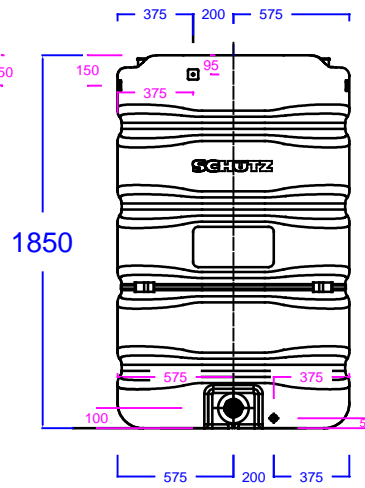

AQUABLOCK XL 3000 L

RÉFÉRENCE 4031466

CUVE À EAU POUR INSTALLATION EN SURFACE

CUVE FABRIQUÉE EN PEHD
PROTECTION ANTI-UV
COULEUR BLEU

POIDS: 90 KG

PARTIE SUPÉRIEURE:
TROUD D'HOMME DE 490MM
2 RACCORDS 2" FEMELLE

CENTRE INFÉRIEUR PARTIE FRONTALE
1 RACCORD 2" FEMELLE

GAUCHE

FACE

DROIT

LEYENDA:

X/Y - DIMENSIONS GÉNÉRALES

X/Y - DIMENSIONS PARTICULIÈRES DES MARQUAGES DE POINTS OÙ LA PAROI PEUT ÊTRE PERFORÉE A FIN DE MONTER DES ÉQUIPEMENTS SUPPLÉMENTAIRES.