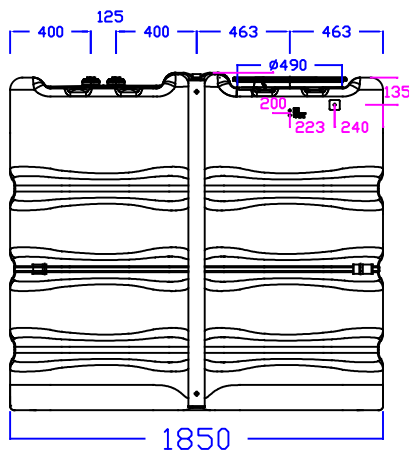

SCHÜTZ

ENERGY SYSTEMS

AQUABLOCK XL 2000 L

RÉFÉRENCE 4031464

CUVE À EAU POUR INSTALATION EN SURFACE

CUVE FABRIQUÉE EN PEHD
PROTECTION ANTI-UV
COULEUR BLEU

POIDS: 75 KG

PARTIE SUPÉRIEURE:
TROUD D'HOMME DE 490MM
2 RACCORDS 2" FEMELLE

CENTRE INFÉRIEUR PARTIE FRONTALE
1 RACCORD 2" FEMELLE

GAUCHE

FACE

DROIT

LEYENDA:

XY - DIMENSIONS GÉNÉRALES

XY - DIMENSIONS PARTICULIÈRES DES MARQUAGES DE POINTS OÙ LA PAROI PEUT ÊTRE PERFORÉE A FIN DE MONTER DES ÉQUIPEMENTS SUPPLÉMENTAIRES.