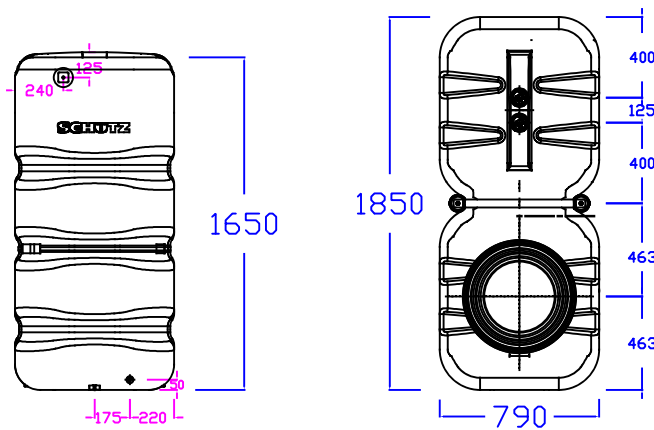

SCHÜTZ

ENERGY SYSTEMS

AQUABLOCK XL 2000 L

RÉFÉRENCE 4031464

CUVE À EAU POUR INSTALATION EN SURFACE

CUVE FABRIQUÉE EN PEHD
PROTECTION ANTI-UV
COULEUR BLEU

POIDS: 75 KG

PARTIE SUPÉRIEURE:
TROUD D'HOMME DE 490MM
2 RACCORDS 2" FEMELLE

CENTRE INFÉRIEUR PARTIE FRONTALE
1 RACCORD 2" FEMELLE

GAUCHE

FACE

DROIT

LEYENDA:

XY - DIMENSIONS GÉNÉRALES

XY - DIMENSIONS PARTICULIÈRES DES MARQUAGES DE POINTS OÙ LA PAROI PEUT ÊTRE PERFORÉE A FIN DE MONTER DES ÉQUIPEMENTS SUPPLÉMENTAIRES.