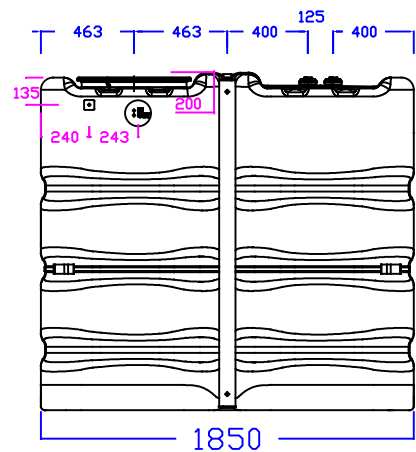

SCHÜTZ

ENERGY SYSTEMS

AQUABLOCK XL 2000 L

RÉFÉRENCE 4031464

CUVE À EAU POUR INSTALATION EN SURFACE

CUVE FABRIQUÉE EN PEHD
PROTECTION ANTI-UV
COULEUR BLEU

POIDS: 75 KG

PARTIE SUPÉRIEURE:
TROUD D'HOMME DE 490MM
2 RACCORDS 2" FEMELLE

CENTRE INFÉRIEUR PARTIE FRONTALE
1 RACCORD 2" FEMELLE

GAUCHE

FACE

DROIT

LEYENDA:

XY - DIMENSIONS GÉNÉRALES

XY - DIMENSIONS PARTICULIÈRES DES MARQUAGES DE POINTS OÙ LA PAROI PEUT ÊTRE PERFORÉE A FIN DE MONTER DES ÉQUIPEMENTS SUPPLÉMENTAIRES.