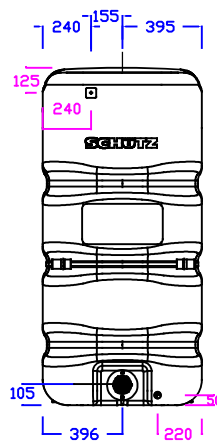

SCHÜTZ

ENERGY SYSTEMS

AQUABLOCK XL 2000 L

RÉFÉRENCE 4031464

CUVE À EAU POUR INSTALATION EN SURFACE

CUVE FABRIQUÉE EN PEHD
PROTECTION ANTI-UV
COULEUR BLEU

POIDS: 75 KG

PARTIE SUPÉRIEURE:
TROUD D'HOMME DE 490MM
2 RACCORDS 2" FEMELLE

CENTRE INFÉRIEUR PARTIE FRONTALE
1 RACCORD 2" FEMELLE

GAUCHE

FACE

DROIT

LEYENDA:

XY - DIMENSIONS GÉNÉRALES

XY - DIMENSIONS PARTICULIÈRES DES MARQUAGES DE POINTS OÙ LA PAROI PEUT ÊTRE PERFORÉE A FIN DE MONTER DES ÉQUIPEMENTS SUPPLÉMENTAIRES.