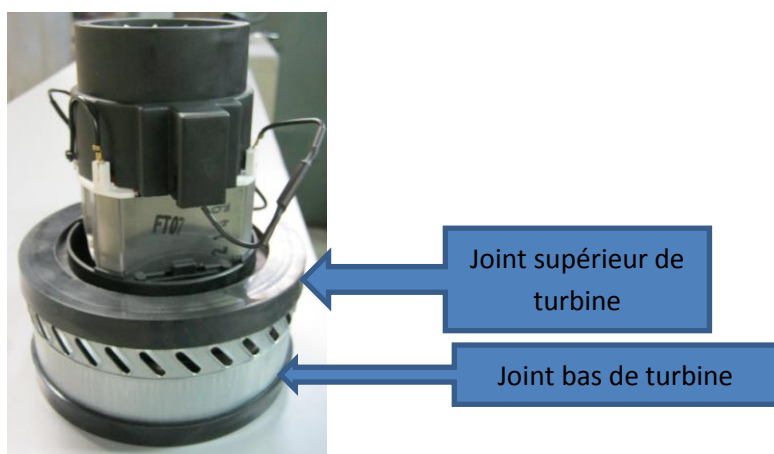

**MOTEUR 1300 WATTS NM**

Pour NESO 500 / NESO 500CB / NESO 700CB

**REF 10602NM**

Moteur reçu sans joint

## Fiche de montage du moteur 10602NM sur NESO 500, NESO 500CB et NESO 700CB

Photo du montage du moteur d'origine (avec ses 2 joints)

**Ne rien conserver du montage d'origine, le joint fourni avec le moteur 10602NM est différent.**